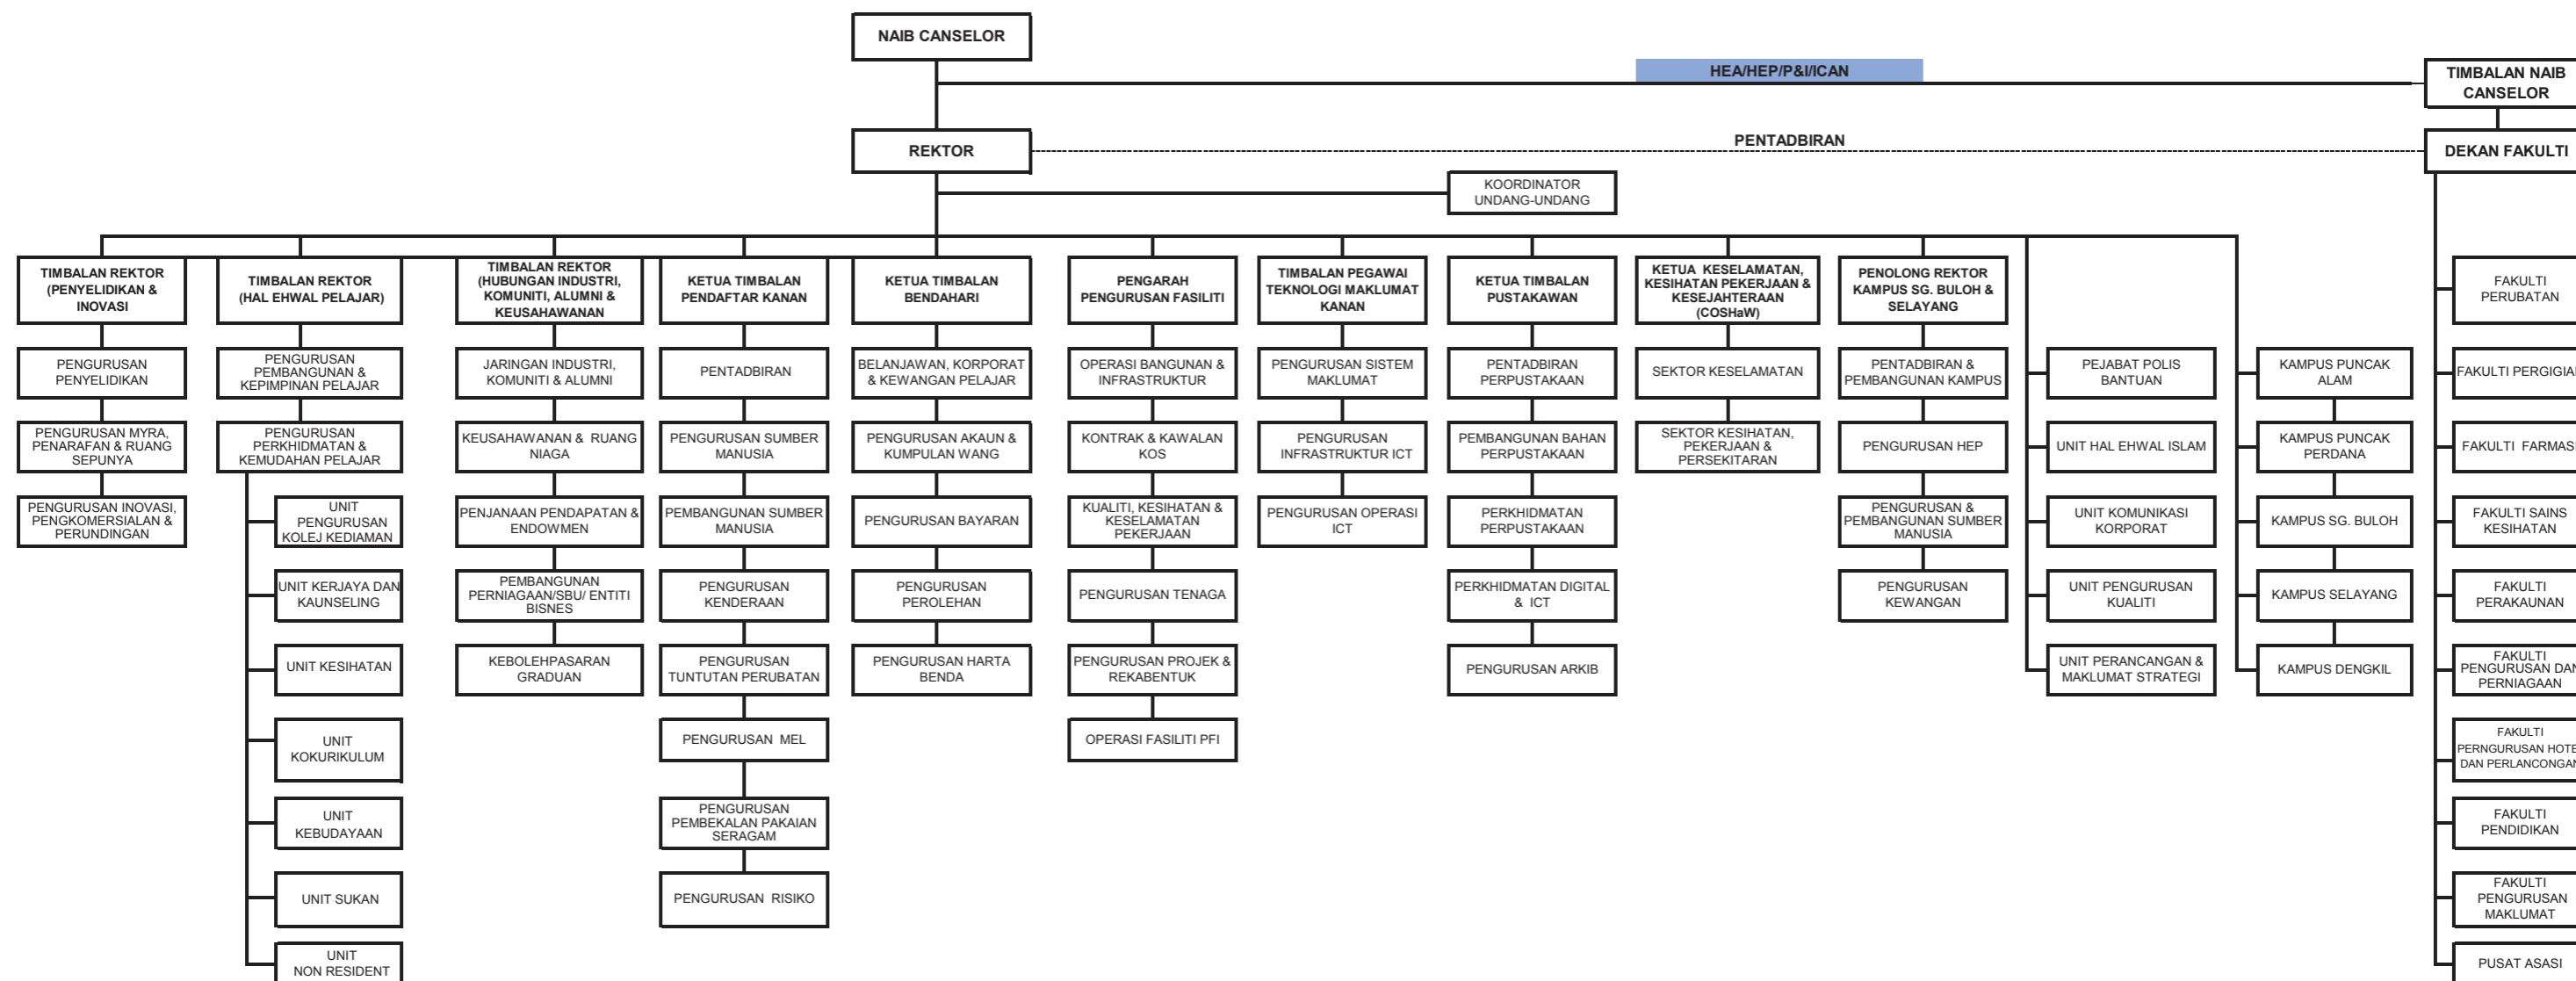

# CARTA ORGANISASI

## UiTM CAWANGAN SELANGOR (PENYELIDIKAN)

### JUN 2022

Sumber:

1. Kelulusan MEU Bil.13 tahun 2017 bertarikh 31 Mei 2017 berkuatkuasa 1 Jun 2017 bertarikh 31 Mei 2017
2. Kelulusan MEU Bil.07 tahun 2022 bertarikh 9 Mac 2022
3. Kelulusan JKEN Bil.04 tahun 2022 bertarikh 20 Jun 2022